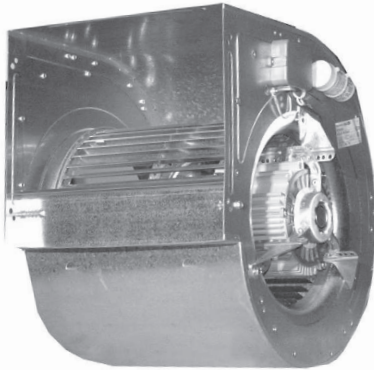

Ventilator: type CM/AL

CHAYSOL

Artikelnummer: V 720044

9/9 CM/AL

550 Watt

4P = 1.400 toeren

3.000 m³/h

230 Volt

6.5 Ampere maximaal

direct gedreven ventilator

gesloten motor

thermische beveiliging

luchttemperatuur: -20°C < T < +40°C

gewicht: 17,1 kg

Bijbehorende 1 Fase 5-Standenregelaar in kunststof kast 230/1/50:

- TM 2-7
- 7 Ampere
- 235x182x148 mm