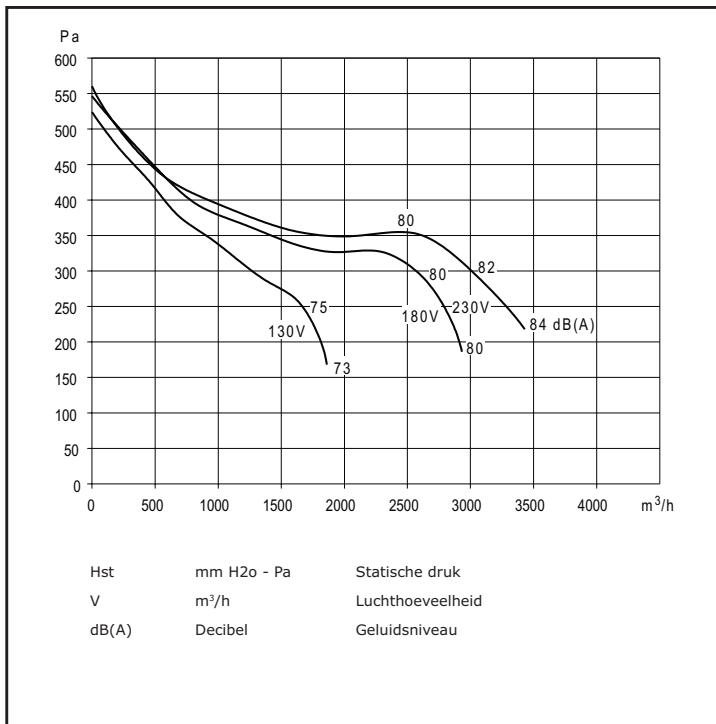

6.5 Ampere maximaal

direct gedreven ventilator

gesloten motor

thermische beveiliging

luchttemperatuur: -20°C < T < +40°C

gewicht: 17,1 kg

Bijbehorende 1 Fase 5-Standenregelaar in kunststof kast 230/1/50:

- TM 2-7
- 7 Ampere
- 235x182x148 mm